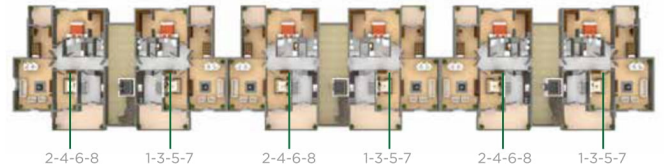

A-C BLOK / 3+1 48 ADET DAİRE / BRÜT 154 M²

C1

C2

C3

A1

A2

A3