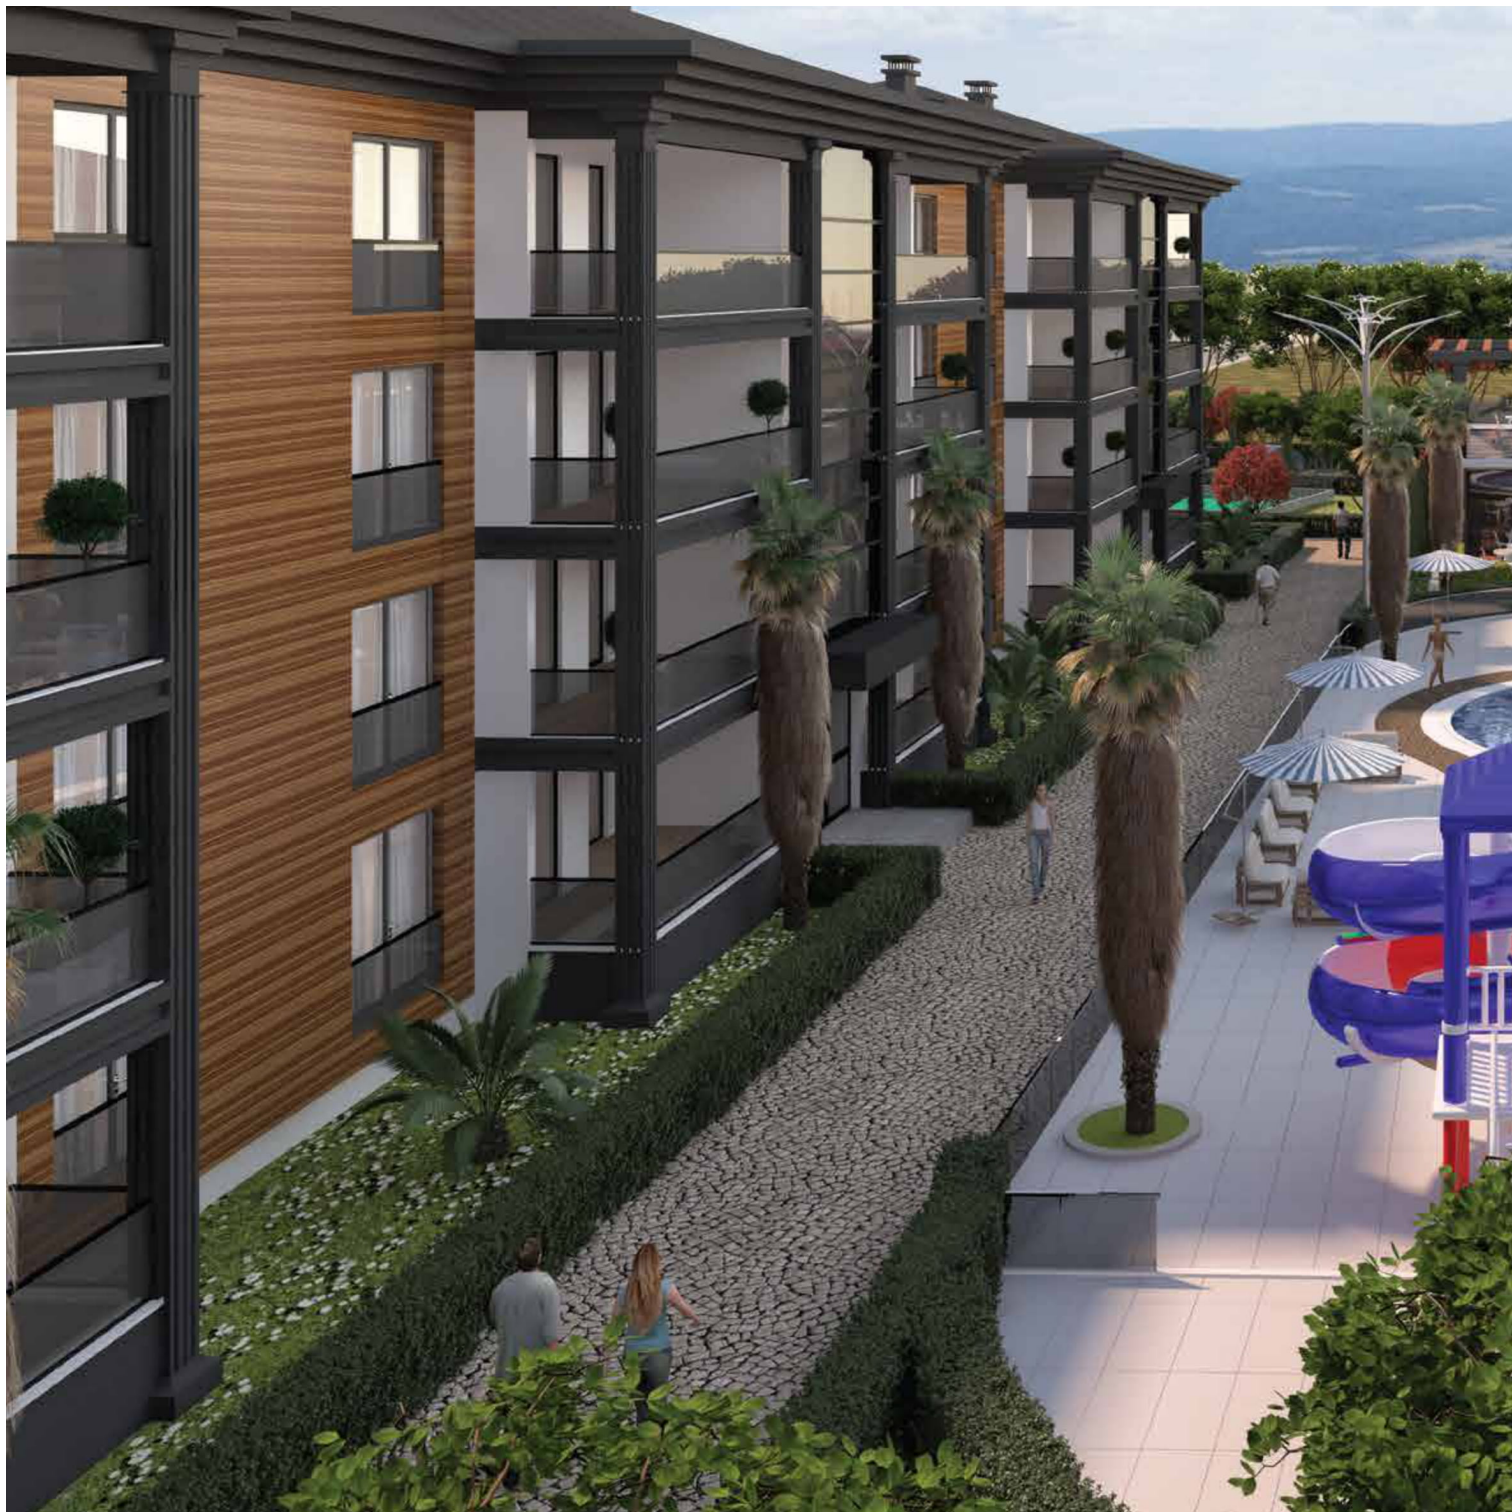

- green life 2 -

KARTEPE

Yepyeni Bir Yaşam

Mucizelere İnanın

Şimdi Kartepe'in en prestijli noktası Kent Meydan'ında hayallerinizi gerçeğe dönüştürecek bir proje doğuyor.

Ferah ve fonksiyonel tasarımı, rengârenk bahçeleri ve sahip olduğu zengin sosyal olanakları ile Green Life 2 hayatınıza keyif katacak.

~
Kaliteli
Özgün
Rahat

%100
Doğa
%100
Huzur

Green Life 2' in yemyeşil peyzajının içinde konumlanan açık havuzunda evinizden uzaklaşmadan hayatın keyfini çıkaracaksınız.

~
Lükse Atılan
İmza
~

Sosyal Yaşam

- TÜRK HAMAMI
- SAUNA
- FITNESS ALANI
- SEYİR TERASI
- YÜRÜYÜŞ YOLU
- TENİS KORTU
- YÜZME HAVUZU
- ÇOCUK HAVUZU
- AQUAPARK
- OTOPARK
- SİTEYE ÖZEL OTOPARK
- 7/24 GÜVENLİK

Günün Yorgunluğunu
Atmak İsteyenlere...

Hayal Ettiginiz Detaylar

~
Ayrıcalklı
Olmaya
Hoşgeldiniz

Yaprağın Suya Düştüğü Yerde Yüzmek

Şehrin içinde, yaprağın suya düştüğü yerde
kulaç atmak imkansız değil.

Açık havuz size sunduğumuz konforun
sadece bir detayı...