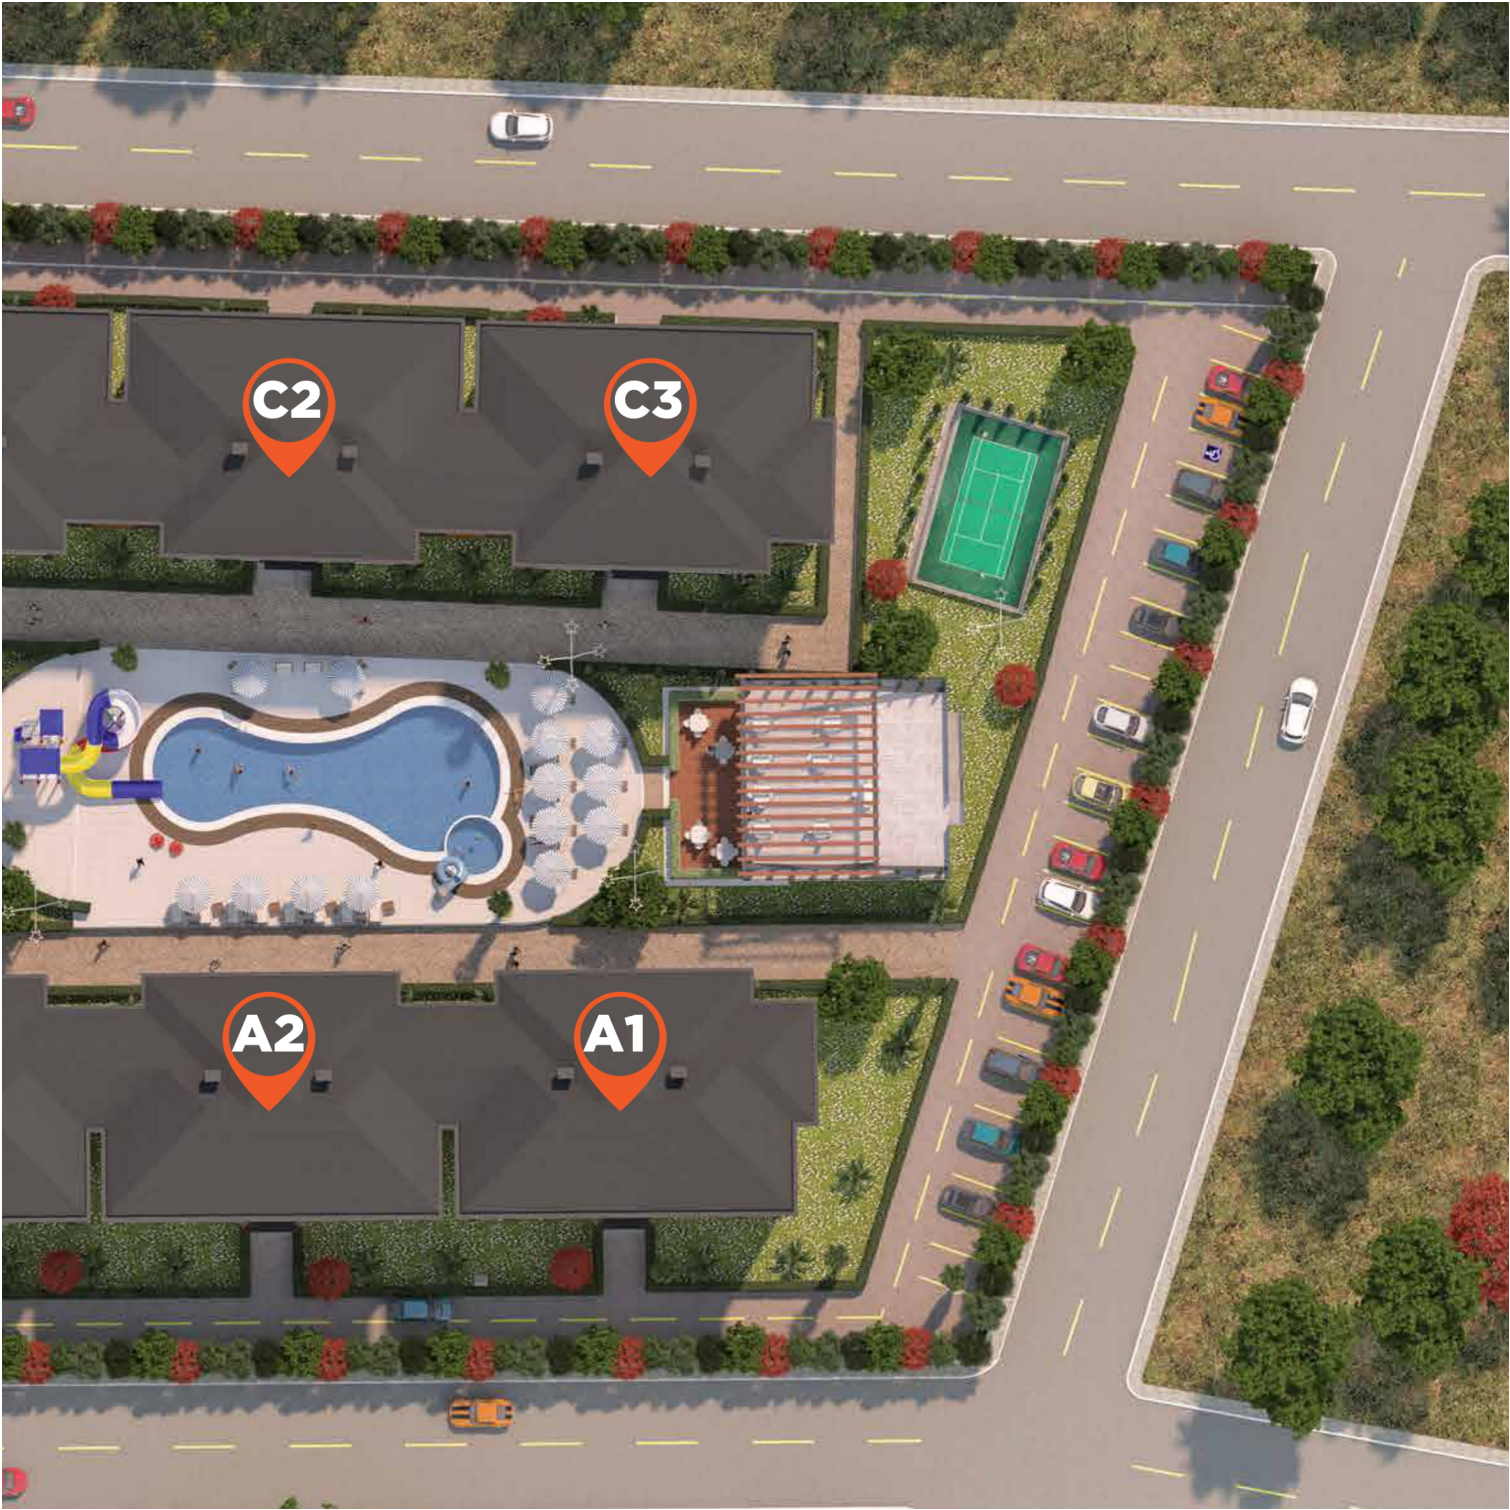

~
Kaliteli
Özgün
Rahat

%100
Doğa
%100
Huzur

Green Life 2' in yemyeşil peyzajının içinde konumlanan açık havuzunda evinizden uzaklaşmadan hayatın keyfini çıkaracaksınız.

~
Lükse Atılan
İmza
~

Sosyal Yaşam

- TÜRK HAMAMI
- SAUNA
- FITNESS ALANI
- SEYİR TERASI
- YÜRÜYÜŞ YOLU
- TENİS KORTU
- YÜZME HAVUZU
- ÇOCUK HAVUZU
- AQUAPARK
- OTOPARK
- SİTEYE ÖZEL OTOPARK
- 7/24 GÜVENLİK

Günün Yorgunluğunu
Atmak İsteyenlere...

Hayal Ettiginiz Detaylar

~
Ayrıcalklı
Olmaya
Hoşgeldiniz

Yaprağın Suya Düştüğü Yerde Yüzmek

Şehrin içinde, yaprağın suya düştüğü yerde
kulaç atmak imkansız değil.

Açık havuz size sunduğumuz konforun
sadece bir detayı...

Keyifli Notu Sosyal Alanlar

Türk Hamamı

Fitness S

Gym

Sauna

C2

C3

A2